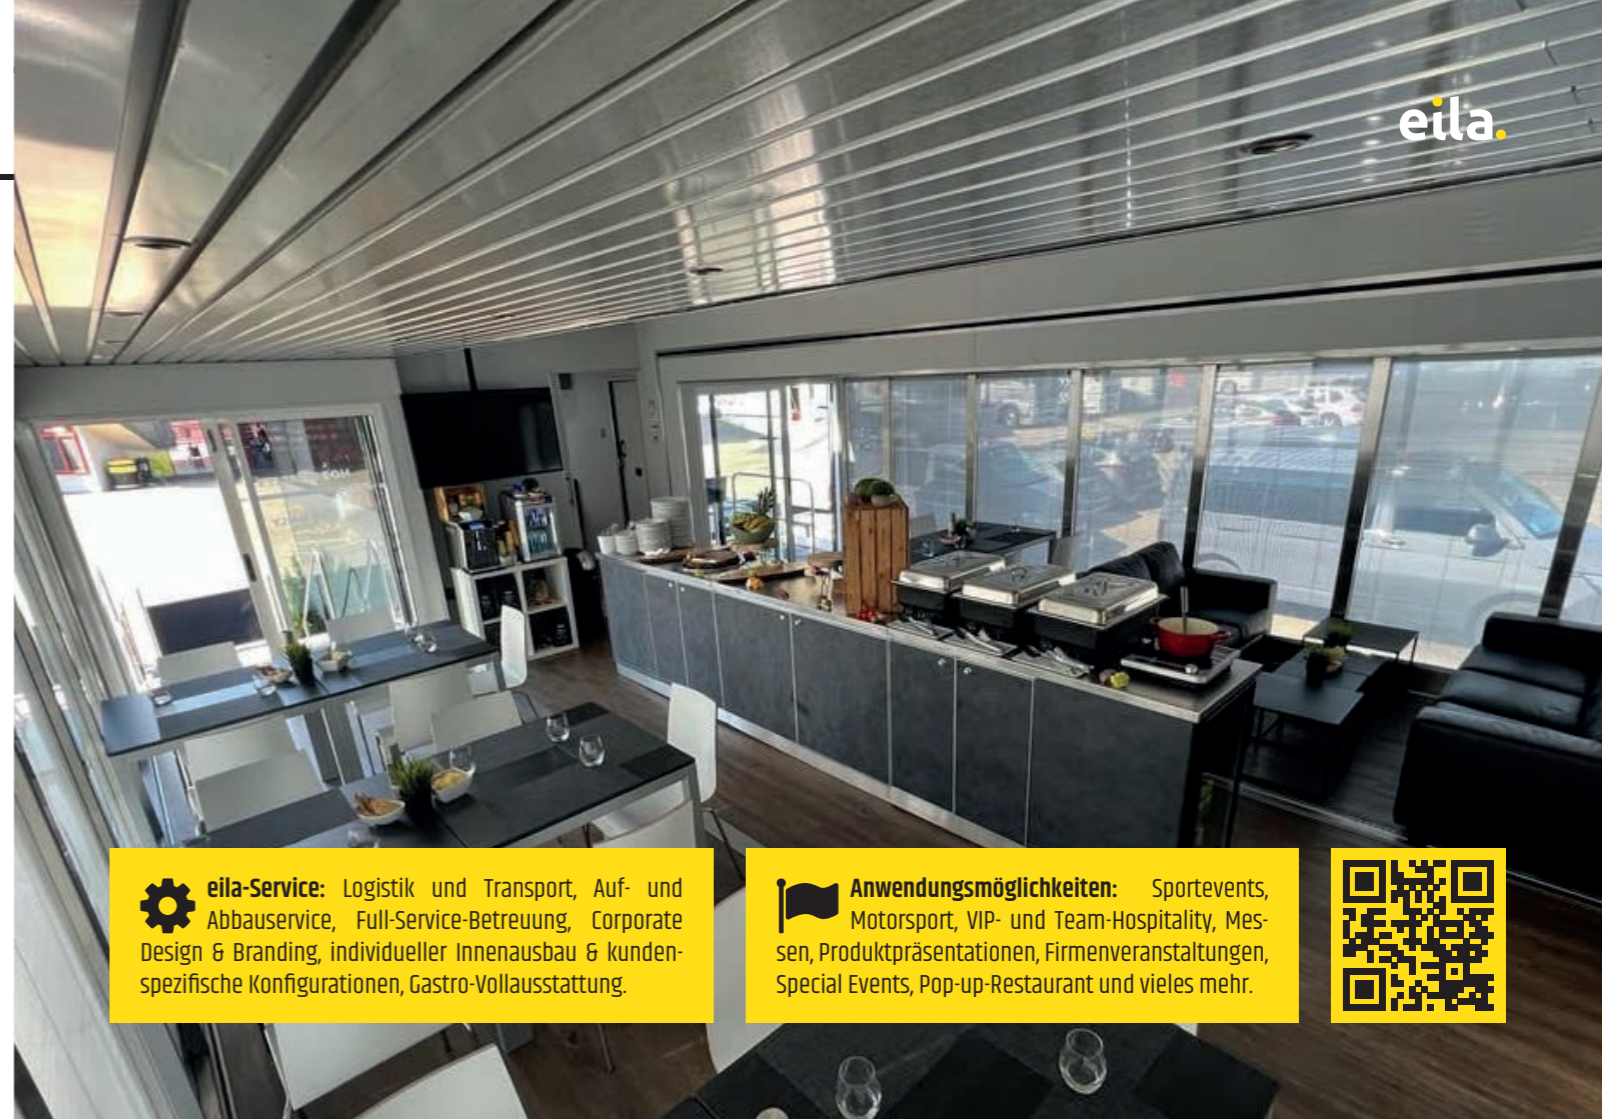

MOBILES UND KOMPAKTES ALL-IN-ONE-HOSPITALITY-KONZEPT

Visionäres Design, innovative Technologie und höchste Ingenieurskunst – die Bence Suite ist eine schlüsselfertige Hospitality, die nicht nur ein unschlagbares Kosten-Nutzen-Verhältnis, sondern auch ein Höchstmaß an Komfort und Luxus bietet. Mit dem großzügigen Platzangebot, der umfangreichen Vollausrüstung und dem einzigartigen Design ist diese Eventlocation mit voll ausgestatteter Gastro-Küche und exklusivem Gastraum die perfekte Lösung für jede Veranstaltung.

Bis zu 52 Personen

Individuelle Konfiguration
Innenausbau & Branding

Umweltfreundlich
Ressourcen sparender Einsatz

100 m²

Zeitersparnis
Schneller Auf- & Abbau

Repräsentativer Auftritt
Design- & Raumkonzept

3 Stunden

Kosteneffizienz
Geringer Transportaufwand

Sicherheit
Ausfallschutz & Versicherung

eila-Service: Logistik und Transport, Auf- und Abbauservice, Full-Service-Betreuung, Corporate Design & Branding, individueller Innenausbau & kundenspezifische Konfigurationen, Gastro-Vollausrüstung.

Anwendungsmöglichkeiten: Sportevents, Motorsport, VIP- und Team-Hospitality, Messen, Produktpräsentationen, Firmenveranstaltungen, Special Events, Pop-up-Restaurant und vieles mehr.