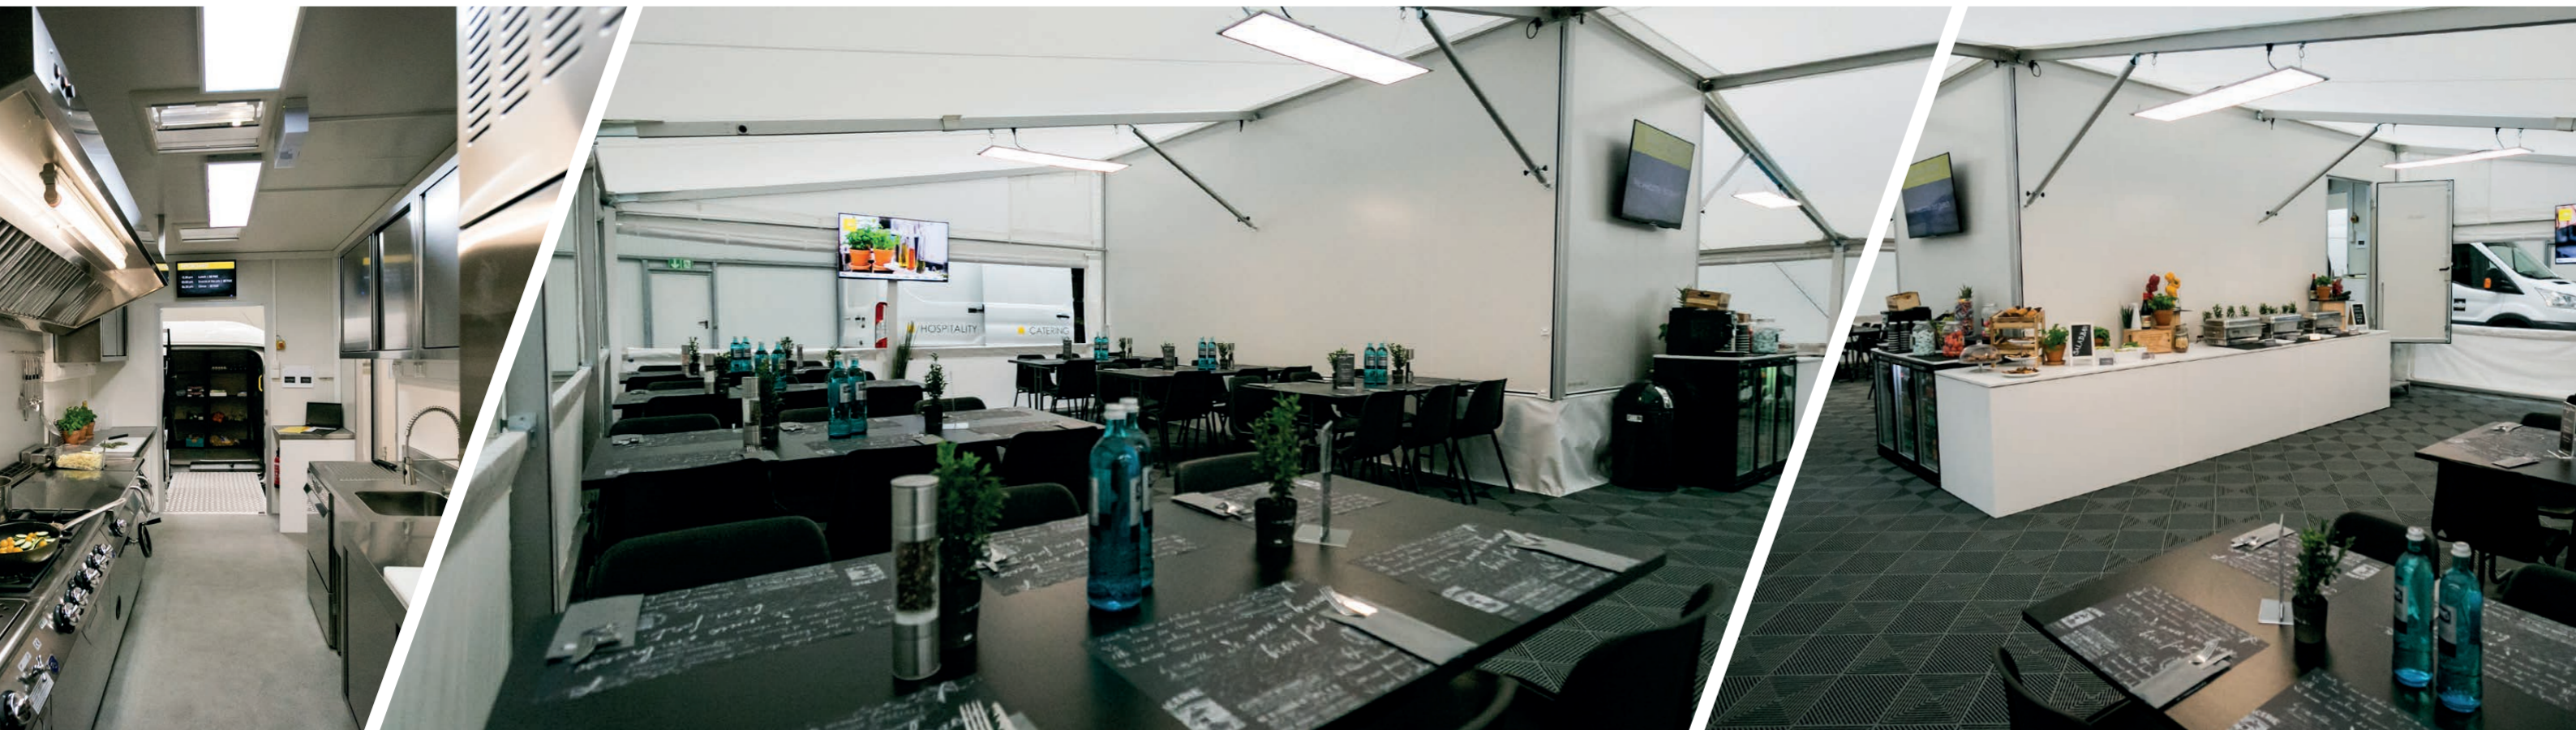

## HOSPITALITY MIT GASTRAUM UND VOLL AUSGESTATTETER KÜCHE

Dieses patentierte All-In-one Hospitality-Zeltkonzept mit Gasträum und voll ausgestatteter Küche bietet ein Höchstmaß an Kosteneffizienz und räumlicher Skalierbarkeit. Die Einheit zeichnet sich durch ein einzigartiges, modulares System aus und lässt sich innerhalb kürzester Zeit individualisieren. Egal ob Branding, Größe oder Innenausbau: Der eila easy tourer basic kann perfekt an Ihre Bedürfnisse und Ihr Event angepasst werden.

12 – 76 Personen

**Individuelle Konfiguration**  
Innenausbau, Branding, Größe

**Unbegrenzt Platzangebot**  
Modulares System

42 – 130 m<sup>2</sup>

**Zeitersparnis**  
Schneller Auf- & Abbau

**Ausstattung**  
Hochwertige Gastro-Küche

4 Stunden

**Kosteneffizienz**  
Flexible Größenanpassung

**Sicherheit**  
Ausfallschutz & Versicherung

Kundenreferenzen: BMW, Opel, Tour de Swiss, M-Sport und viele mehr.

**eila-Service:** Logistik und Transport, Auf- und Abbauservice, Full-Service-Betreuung, Corporate Design & Branding, individueller Innenausbau & kundenspezifische Konfigurationen, Gastro-Vollausstattung.

**Anwendungsmöglichkeiten:** Sportevents, Motorsport-Events, VIP- und Team-Hospitality, Messen, Produktpräsentationen, Firmenveranstaltungen, Special Events, Pop-up-Restaurant und vieles mehr.

» EILA EASY TOURER – BASIC // Mobile Eventlocations // Impressionen